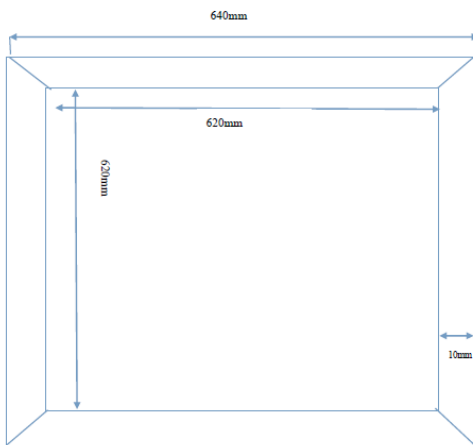

Art.-Nr	Produktbeschreibung	W	Maße cm	Hülle	Kelvin	Winkel	lm	Lm/W	CRI	IP	DIM
	CUPOLA Panel nicht dimmbar Einlege 60*60										
406040-3	LED Panel CUPOLA Einlege, 60x60x1,1cm, 40W, 4600lm, 2700- 3200K, 140°,160°	40	60*60*1,1	matt	3000K	160°	4.500	113	>80	40	nein
406040-4	LED Panel CUPOLA Einlege, 60x60x1,1cm, 40W, 4600lm, 4000- 4500K, 140°,160°	40	60*60*1,1	matt	4000K	160°	4.600	115	>80	40	nein
406040-5	LED Panel CUPOLA Einlege 60x60x1,1cm, 40W, 4800lm, 5000K, 140°,160°	40	60*60*1,1	matt	5000K	160°	4.800	120	>80	40	nein
	CUPOLA Panel nicht dimmbar Einlege 60*60										
406050-3	LED Panel CUPOLA Einlege, 60x60x1,1cm, 50W, 5900lm, 2700- 3200K, 140°,160°	50	60*60*1,1	matt	3000K	160°	5.800	116	>80	40	nein
406050-4	LED Panel CUPOLA Einlege, 60x60x1,1cm, 50W, 5900lm, 4000- 4500K, 140°,160°	50	60*60*1,1	matt	4000K	160°	5.900	118	>80	40	nein
406050-5	LED Panel CUPOLA Einlege 60x60x1,1cm, 50W, 6000lm, 5000K, 140°,160°	50	60*60*1,1	matt	5000K	160°	6.000	120	>80	40	nein
	CUPOLA Panel nicht dimmbar Einlege 62*62										
406230-4	LEDPanel Cupola Einlage 30 Watt 62x62x1,1cm 4000-4500K	30	62*62*1,1	matt	4000K	160°	3.540	118	>80	40	nein
406230-3	LEDPanel Cupola Einlage 30 Watt 62x62x1,1cm 3000K	30	62*62*1,1	matt	3000K	160°	3.440	115	>80	40	nein
406230-5	LEDPanel Cupola Einlage 30 Watt 62x62x1,1cm 5000K	30	62*62*1,1	matt	5000K	160°	3.600	120	>80	40	nein
	CUPOLA Panel nicht dimmbar Einlege 62*62										
406240-3	LED Panel CUPOLA Einlege 62x62x1,1cm, 40W, 4600lm, 2700- 3200K, 140°,160°	40	62*62*1,1	matt	3000K	160°	4.500	113	>80	40	nein
406240-4	LED Panel CUPOLA Einlege 62x62x1,1cm, 40W, 4600lm, 4000- 4500K, 140°,160° CRI>80, matt, IP44, 50.000 Std.	40	62*62*1,1	matt	4000K	160°	4.600	115	>80	40	nein
406240-5	LED Panel CUPOLA Einlege 62x62x1,1cm, 40W, 4800lm, 5000K, 140°,160°	40	62*62*1,1	matt	5000K	160°	4.800	120	>80	40	nein

620x620mm embedded size, cut out size 625*625mm

00x300mm snap-in panel size, cutout size 1200*300mm